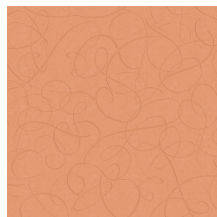

## Technische Spezifikationen

Referenz	<u>MO2012</u> • Ash
Produktkategorie	Exquisite
Zusammensetzung	Wandbekleidung auf Vlies
Umschreibung	Ein Hochglanz-Lackdruck, die die eleganten Schwanzfedern des weiblichen Calligraphy Birds darstellt
Abmessungen	Breite 90 cm / lieferbar pro laufenden Meter
Ansatz	Versetzter Ansatz 64/32 cm
Klebstoff	Arte Clearpro oder ein qualitativ hochwertiger Dispersionskleber
Wie einkleistern	Wand einkleistern
Lichtbeständigkeit	Gute Lichtbeständigkeit
Wie entfernen	Restlos abziehbar
Entflammbarkeit EU	B-s1, d0
Entflammbarkeit US	Class A
Wartung	Leicht wasserbeständig
IMO Certified	 0493/22

## Farben (3)

MO2011

MO2012

MO2013