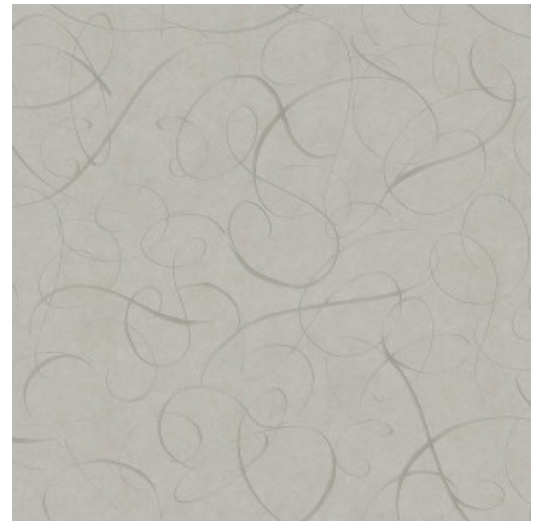

# CALLIGRAPHY BIRD

Kollektion Moooi Wallcovering Extinct  
Animals

---

## Technische Spezifikationen

Referenz	<u>MO2012</u> • Ash
Produktkategorie	Exquisite
Zusammensetzung	Wandbekleidung auf Vlies
Umschreibung	Ein Hochglanz-Lackdruck, die die eleganten Schwanzfedern des weiblichen Calligraphy Birds darstellt
Abmessungen	Breite 90 cm / lieferbar pro laufenden Meter
Ansatz	Versetzter Ansatz 64/32 cm
Klebstoff	Arte Clearpro oder ein qualitativ hochwertiger Dispersionskleber
Wie einkleistern	Wand einkleistern
Lichtbeständigkeit	Gute Lichtbeständigkeit
Wie entfernen	Restlos abziehbar
Entflammbarkeit EU	B-s1, d0
Entflammbarkeit US	Class A
Wartung	Leicht wasserbeständig
IMO Certified	 0493/22