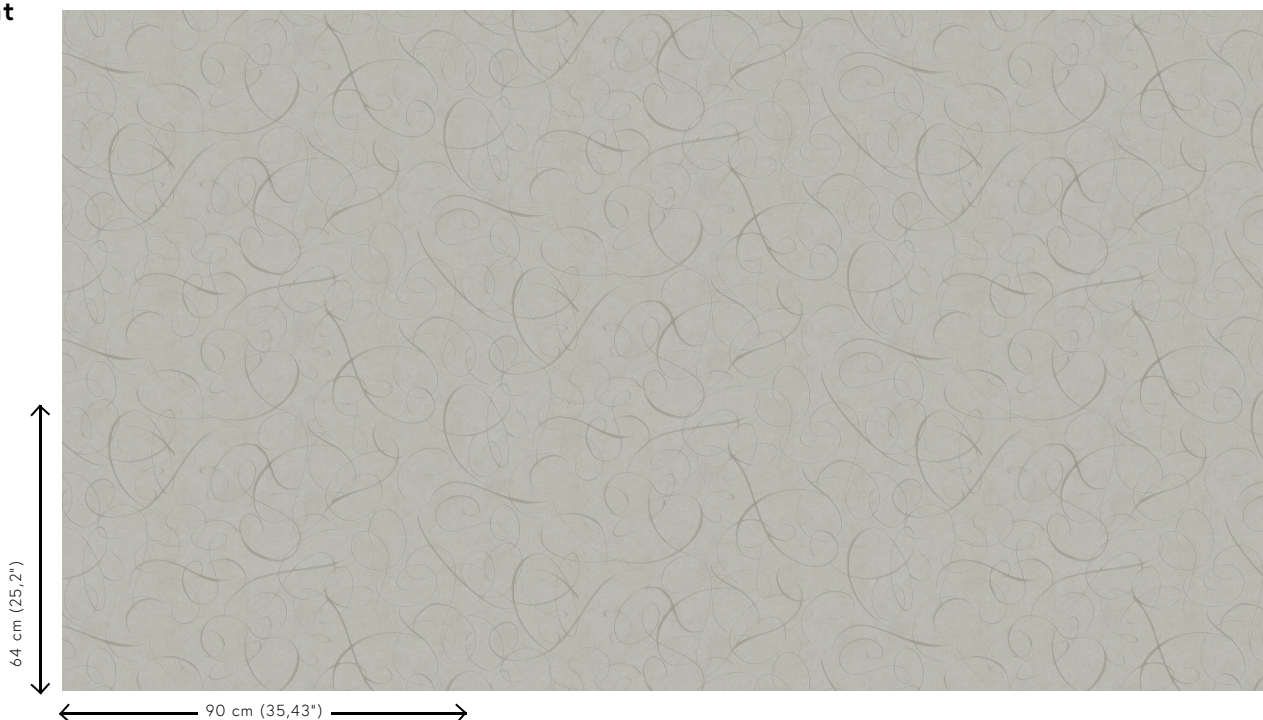

Farben (3)

Ansicht

Weitere Info? [Klicken Sie hier](#)

Bestellen Sie Muster, berechnen Sie Mengen, schauen Sie Anleitungsvideos an, laden Sie technische Informationen herunter und mehr: www.arte-international.com

ARTE®

wallcoverings for the ultimate in refinement