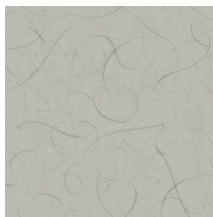

## Technische Spezifikationen

Referenz	<u>MO2012</u> • Ash
Produktkategorie	Exquisite
Zusammensetzung	Wandbekleidung auf Vlies
Umschreibung	Ein Hochglanz-Lackdruck, die die eleganten Schwanzfedern des weiblichen Calligraphy Birds darstellt
Abmessungen	Breite 90 cm / lieferbar pro laufenden Meter
Ansatz	Versetzter Ansatz 64/32 cm
Klebstoff	Arte Clearpro oder ein qualitativ hochwertiger Dispersionskleber
Wie einkleistern	Wand einkleistern
Lichtbeständigkeit	Gute Lichtbeständigkeit
Wie entfernen	Restlos abziehbar
Entflammbarkeit EU	B-s1, d0
Entflammbarkeit US	Class A
Wartung	Leicht wasserbeständig
IMO Certified	 0493/22

## Farben (3)

MO2011

MO2012

MO2013