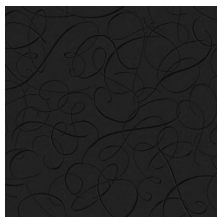

Farben (3)

MO2011