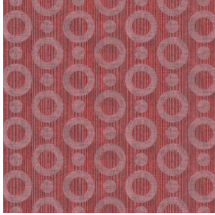

Farben (4)

MO2061