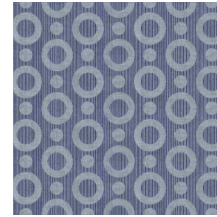

Technische Spezifikationen

Referenz	<u>MO2061</u> • Rose
Produktkategorie	Exquisite
Zusammensetzung	Wandbekleidung auf Vlies
Umschreibung	Wandbekleidung mit Strukturdruck, dem die zauberhafte Haut des Umbrella Squids als Beispiel diente
Abmessungen	Breite 90 cm / lieferbar pro laufenden Meter
Ansatz	Gerader Ansatz 12,8 cm
Klebstoff	Arte Clearpro oder ein qualitativ hochwertiger Dispersionskleber
Wie einkleistern	Wand einkleistern
Lichtbeständigkeit	Gute Lichtbeständigkeit
Wie entfernen	Restlos abziehbar
Entflammbarkeit EU	B-s1, d0
Entflammbarkeit US	Class A
Wartung	Leicht wasserbeständig
IMO Certified	

Farben (4)

MO2061

MO2062

MO2063

MO2064

Ansicht

Weitere Info? [Klicken Sie hier](#)

Bestellen Sie Muster, berechnen Sie Mengen, schauen Sie Anleitungsvideos an, laden Sie technische Informationen herunter und mehr: www.arte-international.com