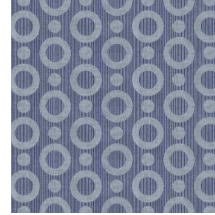

Technische Spezifikationen

Referenz	<u>MO2061</u> • Rose
Produktkategorie	Exquisite
Zusammensetzung	Wandbekleidung auf Vlies
Umschreibung	Wandbekleidung mit Strukturdruck, dem die zauberhafte Haut des Umbrella Squids als Beispiel diente
Abmessungen	Breite 90 cm / lieferbar pro laufenden Meter
Ansatz	Gerader Ansatz 12,8 cm
Klebstoff	Arte Clearpro oder ein qualitativ hochwertiger Dispersionskleber
Wie einkleistern	Wand einkleistern
Lichtbeständigkeit	Gute Lichtbeständigkeit
Wie entfernen	Restlos abziehbar
Entflammbarkeit EU	B-s1, d0
Entflammbarkeit US	Class A
Wartung	Leicht wasserbeständig
IMO Certified	

Farben (4)

MO2061

MO2062

MO2063

MO2064

Ansicht

Weitere Info? [Klicken Sie hier](#)

Bestellen Sie Muster, berechnen Sie Mengen, schauen Sie Anleitungsvideos an, laden Sie technische Informationen herunter und mehr: www.arte-international.com