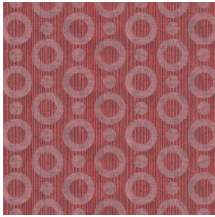

Farben (4)

MO2061