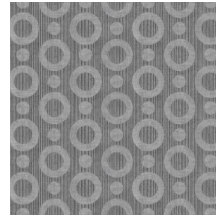

Farben (4)

MO2063

Ansicht

Weitere Info? [Klicken Sie hier](#)

Bestellen Sie Muster, berechnen Sie Mengen, schauen Sie Anleitungsvideos an, laden Sie technische Informationen herunter und mehr: www.arte-international.com

ARTE®

wallcoverings for the ultimate in refinement