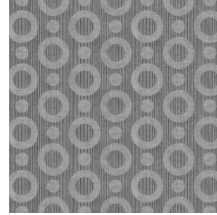

Farben (4)

MO2063

Ansicht

Weitere Info? [Klicken Sie hier](#)

Bestellen Sie Muster, berechnen Sie Mengen, schauen Sie Anleitungsvideos an, laden Sie technische Informationen herunter und mehr: www.arte-international.com

ARTE®

wallcoverings for the ultimate in refinement