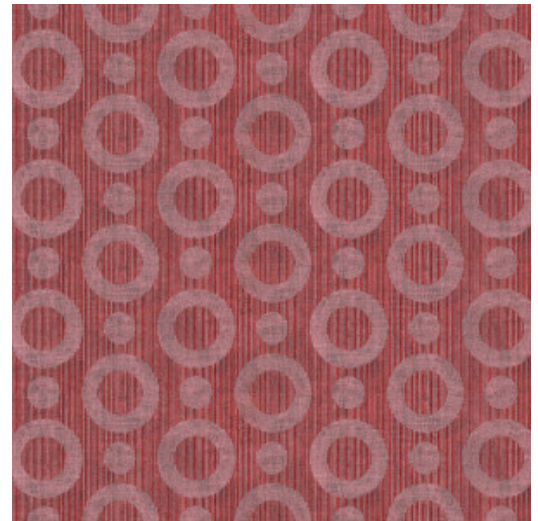

UMBRELLA SQUID

Kollektion Moooi Wallcovering Extinct Animals

Geschichte hinter der Kollektion

Die Extinct Animals Wandbekleidungen sind von dem Moooi Museum of Extinct Animals inspiriert. Dieses Museum zelebriert die Vielfalt der Natur und lädt uns ein die Grenzen der Phantasie zu erweitern. Der wertvollste Schatz der alten und heutigen Reisen ist die unerwartete Vielfalt der Schönheit in all ihren Formen.

Technische Spezifikationen

Referenz	<u>MO2061</u> • Rose
Produktkategorie	Exquisite
Zusammensetzung	Wandbekleidung auf Vlies
Umschreibung	Wandbekleidung mit Strukturdruck, dem die zauberhafte Haut des Umbrella Squids als Beispiel diente
Abmessungen	Breite 90 cm / lieferbar pro laufenden Meter
Ansatz	Gerader Ansatz 12,8 cm
Klebstoff	Arte Clearpro oder ein qualitativ hochwertiger Dispersionskleber
Wie einkleistern	Wand einkleistern
Lichtbeständigkeit	Gute Lichtbeständigkeit
Wie entfernen	Restlos abziehbar
Entflammbarkeit EU	B-s1, d0
Entflammbarkeit US	Class A
Wartung	Leicht wasserbeständig
IMO Certified	