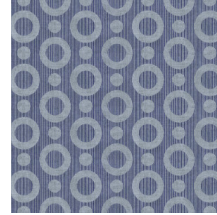

Technische Spezifikationen

Referenz	<u>MO2062</u> • Gold
Produktkategorie	Exquisite
Zusammensetzung	Wandbekleidung auf Vlies
Umschreibung	Wandbekleidung mit Strukturdruck, dem die zauberhafte Haut des Umbrella Squids als Beispiel diente
Abmessungen	Breite 90 cm / lieferbar pro laufenden Meter
Ansatz	Gerader Ansatz 12,8 cm
Klebstoff	Arte Clearpro oder ein qualitativ hochwertiger Dispersionskleber
Wie einkleistern	Wand einkleistern
Lichtbeständigkeit	Gute Lichtbeständigkeit
Wie entfernen	Restlos abziehbar
Entflammbarkeit EU	B-s1, d0
Entflammbarkeit US	Class A
Wartung	Leicht wasserbeständig
IMO Certified	

0493/22

Farben (4)

MO2061

MO2062

MO2063

MO2064

Ansicht

Weitere Info? [Klicken Sie hier](#)