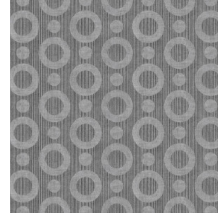

Technische Spezifikationen

Referenz	<u>MO2062</u> • Gold
Produktkategorie	Exquisite
Zusammensetzung	Wandbekleidung auf Vlies
Umschreibung	Wandbekleidung mit Strukturdruck, dem die zauberhafte Haut des Umbrella Squids als Beispiel diente
Abmessungen	Breite 90 cm / lieferbar pro laufenden Meter
Ansatz	Gerader Ansatz 12,8 cm
Klebstoff	Arte Clearpro oder ein qualitativ hochwertiger Dispersionskleber
Wie einkleistern	Wand einkleistern
Lichtbeständigkeit	Gute Lichtbeständigkeit
Wie entfernen	Restlos abziehbar
Entflammbarkeit EU	B-s1, d0
Entflammbarkeit US	Class A
Wartung	Leicht wasserbeständig
IMO Certified	

0493/22

Farben (4)

MO2061

MO2062

MO2063

MO2064

Ansicht

Weitere Info? [Klicken Sie hier](#)