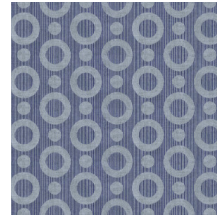

Technische Spezifikationen

Referenz	<u>MO2062</u> • Gold
Produktkategorie	Exquisite
Zusammensetzung	Wandbekleidung auf Vlies
Umschreibung	Wandbekleidung mit Strukturdruck, dem die zauberhafte Haut des Umbrella Squids als Beispiel diente
Abmessungen	Breite 90 cm / lieferbar pro laufenden Meter
Ansatz	Gerader Ansatz 12,8 cm
Klebstoff	Arte Clearpro oder ein qualitativ hochwertiger Dispersionskleber
Wie einkleistern	Wand einkleistern
Lichtbeständigkeit	Gute Lichtbeständigkeit
Wie entfernen	Restlos abziehbar
Entflammbarkeit EU	B-s1, d0
Entflammbarkeit US	Class A
Wartung	Leicht wasserbeständig
IMO Certified	

0493/22

Farben (4)

MO2061

MO2062

MO2063

MO2064

Ansicht

12,8
cm
(5,08")