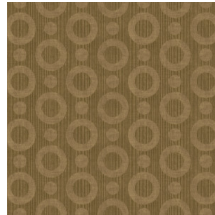

Technische Spezifikationen

Referenz	<u>MO2062</u> • Gold
Produktkategorie	Exquisite
Zusammensetzung	Wandbekleidung auf Vlies
Umschreibung	Wandbekleidung mit Strukturdruck, dem die zauberhafte Haut des Umbrella Squids als Beispiel diente
Abmessungen	Breite 90 cm / lieferbar pro laufenden Meter
Ansatz	Gerader Ansatz 12,8 cm
Klebstoff	Arte Clearpro oder ein qualitativ hochwertiger Dispersionskleber
Wie einkleistern	Wand einkleistern
Lichtbeständigkeit	Gute Lichtbeständigkeit
Wie entfernen	Restlos abziehbar
Entflammbarkeit EU	B-s1, d0
Entflammbarkeit US	Class A
Wartung	Leicht wasserbeständig
IMO Certified	

0493/22

Farben (4)

MO2061

MO2062

MO2063

MO2064

Ansicht

12,8
cm
(5,08")