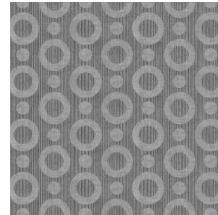

Technische Spezifikationen

Referenz	<u>MO2062</u> • Gold
Produktkategorie	Exquisite
Zusammensetzung	Wandbekleidung auf Vlies
Umschreibung	Wandbekleidung mit Strukturdruck, dem die zauberhafte Haut des Umbrella Squids als Beispiel diente
Abmessungen	Breite 90 cm / lieferbar pro laufenden Meter
Ansatz	Gerader Ansatz 12,8 cm
Klebstoff	Arte Clearpro oder ein qualitativ hochwertiger Dispersionskleber
Wie einkleistern	Wand einkleistern
Lichtbeständigkeit	Gute Lichtbeständigkeit
Wie entfernen	Restlos abziehbar
Entflammbarkeit EU	B-s1, d0
Entflammbarkeit US	Class A
Wartung	Leicht wasserbeständig
IMO Certified	

0493/22

Farben (4)

MO2061

MO2062

MO2063

MO2064

Ansicht

12,8
cm
(5,08")