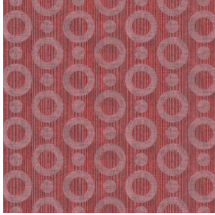

Technische Spezifikationen

Referenz	<u>MO2062</u> • Gold
Produktkategorie	Exquisite
Zusammensetzung	Wandbekleidung auf Vlies
Umschreibung	Wandbekleidung mit Strukturdruck, dem die zauberhafte Haut des Umbrella Squids als Beispiel diente
Abmessungen	Breite 90 cm / lieferbar pro laufenden Meter
Ansatz	Gerader Ansatz 12,8 cm
Klebstoff	Arte Clearpro oder ein qualitativ hochwertiger Dispersionskleber
Wie einkleistern	Wand einkleistern
Lichtbeständigkeit	Gute Lichtbeständigkeit
Wie entfernen	Restlos abziehbar
Entflammbarkeit EU	B-s1, d0
Entflammbarkeit US	Class A
Wartung	Leicht wasserbeständig
IMO Certified	

0493/22

Farben (4)

MO2061

MO2062

MO2063

MO2064

Ansicht

Weitere Info? [Klicken Sie hier](#)