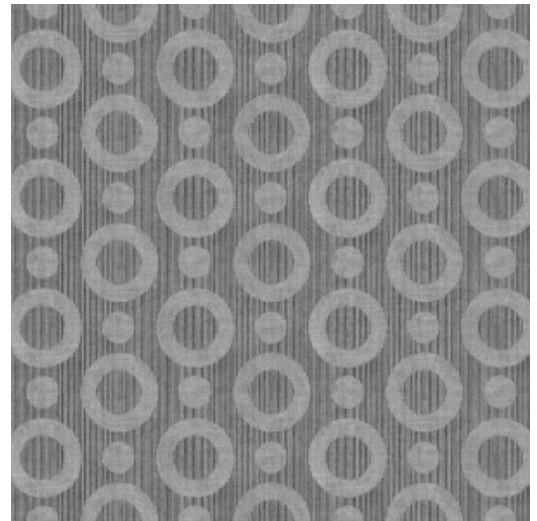

UMBRELLA SQUID

Kollektion Moooi Wallcovering Extinct Animals

Geschichte hinter der Kollektion

Die Extinct Animals Wandbekleidungen sind von dem Moooi Museum of Extinct Animals inspiriert. Dieses Museum zelebriert die Vielfalt der Natur und lädt uns ein die Grenzen der Phantasie zu erweitern. Der wertvollste Schatz der alten und heutigen Reisen ist die unerwartete Vielfalt der Schönheit in all ihren Formen.

Technische Spezifikationen

Referenz	<u>MO2063</u> • Silver
Produktkategorie	Exquisite
Zusammensetzung	Wandbekleidung auf Vlies
Umschreibung	Wandbekleidung mit Strukturdruck, dem die zauberhafte Haut des Umbrella Squids als Beispiel diente
Abmessungen	Breite 90 cm / lieferbar pro laufenden Meter
Ansatz	Gerader Ansatz 12,8 cm
Klebstoff	Arte Clearpro oder ein qualitativ hochwertiger Dispersionskleber
Wie einkleistern	Wand einkleistern
Lichtbeständigkeit	Gute Lichtbeständigkeit
Wie entfernen	Restlos abziehbar
Entflammbarkeit EU	B-s1, d0
Entflammbarkeit US	Class A
Wartung	Leicht wasserbeständig
IMO Certified	

0493/22