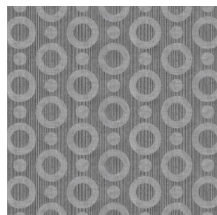

## Technische Spezifikationen

Referenz	<u>MO2063</u> • Silver
Produktkategorie	Exquisite
Zusammensetzung	Wandbekleidung auf Vlies
Umschreibung	Wandbekleidung mit Strukturdruck, dem die zauberhafte Haut des Umbrella Squids als Beispiel diente
Abmessungen	Breite 90 cm / lieferbar pro laufenden Meter
Ansatz	Gerader Ansatz 12,8 cm
Klebstoff	Arte Clearpro oder ein qualitativ hochwertiger Dispersionskleber
Wie einkleistern	Wand einkleistern
Lichtbeständigkeit	Gute Lichtbeständigkeit
Wie entfernen	Restlos abziehbar
Entflammbarkeit EU	B-s1, d0
Entflammbarkeit US	Class A
Wartung	Leicht wasserbeständig
IMO Certified	

## Farben (4)

MO2061

MO2062

MO2063

MO2064