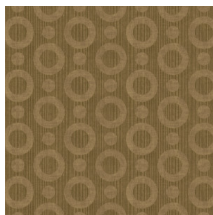

Farben (4)

MO2062

Ansicht

Weitere Info? [Klicken Sie hier](#)

Bestellen Sie Muster, berechnen Sie Mengen, schauen Sie Anleitungsvideos an, laden Sie technische Informationen herunter und mehr: www.arte-international.com

ARTE®

wallcoverings for the ultimate in refinement