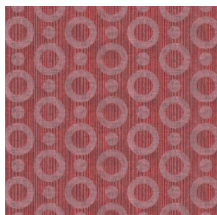

Farben (4)

MO2061