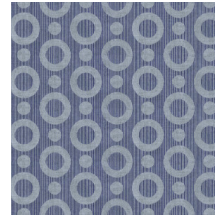

Technische Spezifikationen

Referenz	<u>MO2064</u> • Indigo
Produktkategorie	Exquisite
Zusammensetzung	Wandbekleidung auf Vlies
Umschreibung	Wandbekleidung mit Strukturdruck, dem die zauberhafte Haut des Umbrella Squids als Beispiel diente
Abmessungen	Breite 90 cm / lieferbar pro laufenden Meter
Ansatz	Gerader Ansatz 12,8 cm
Klebstoff	Arte Clearpro oder ein qualitativ hochwertiger Dispersionskleber
Wie einkleistern	Wand einkleistern
Lichtbeständigkeit	Gute Lichtbeständigkeit
Wie entfernen	Restlos abziehbar
Entflammbarkeit EU	B-s1, d0
Entflammbarkeit US	Class A
Wartung	Leicht wasserbeständig
IMO Certified	

Farben (4)

MO2061

MO2062

MO2063

MO2064

Ansicht

Weitere Info? [Klicken Sie hier](#)

Bestellen Sie Muster, berechnen Sie Mengen, schauen Sie Anleitungsvideos an, laden Sie technische Informationen herunter und mehr: www.arte-international.com