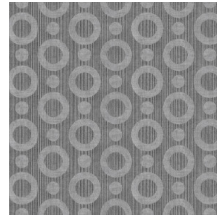

Farben (4)

MO2063

Ansicht

Weitere Info? [Klicken Sie hier](#)

Bestellen Sie Muster, berechnen Sie Mengen, schauen Sie Anleitungsvideos an, laden Sie technische Informationen herunter und mehr: www.arte-international.com

ARTE®

wallcoverings for the ultimate in refinement