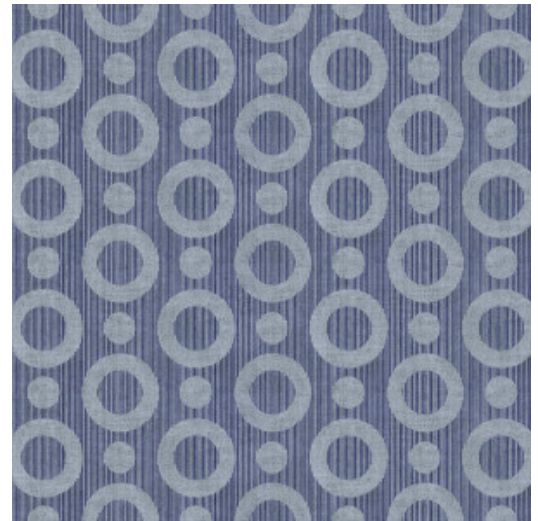

UMBRELLA SQUID

Kollektion Moooi Wallcovering Extinct Animals

Geschichte hinter der Kollektion

Die Extinct Animals Wandbekleidungen sind von dem Moooi Museum of Extinct Animals inspiriert. Dieses Museum zelebriert die Vielfalt der Natur und lädt uns ein die Grenzen der Phantasie zu erweitern. Der wertvollste Schatz der alten und heutigen Reisen ist die unerwartete Vielfalt der Schönheit in all ihren Formen.

Technische Spezifikationen

Referenz	<u>MO2064</u> • Indigo
Produktkategorie	Exquisite
Zusammensetzung	Wandbekleidung auf Vlies
Umschreibung	Wandbekleidung mit Strukturdruck, dem die zauberhafte Haut des Umbrella Squids als Beispiel diente
Abmessungen	Breite 90 cm / lieferbar pro laufenden Meter
Ansatz	Gerader Ansatz 12,8 cm
Klebstoff	Arte Clearpro oder ein qualitativ hochwertiger Dispersionskleber
Wie einkleistern	Wand einkleistern
Lichtbeständigkeit	Gute Lichtbeständigkeit
Wie entfernen	Restlos abziehbar
Entflammbarkeit EU	B-s1, d0
Entflammbarkeit US	Class A
Wartung	Leicht wasserbeständig
IMO Certified	