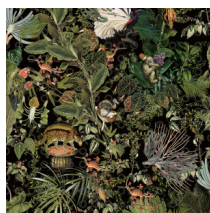

Farben (4)

MO2071