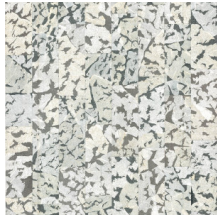

Farben (1)

MO2111