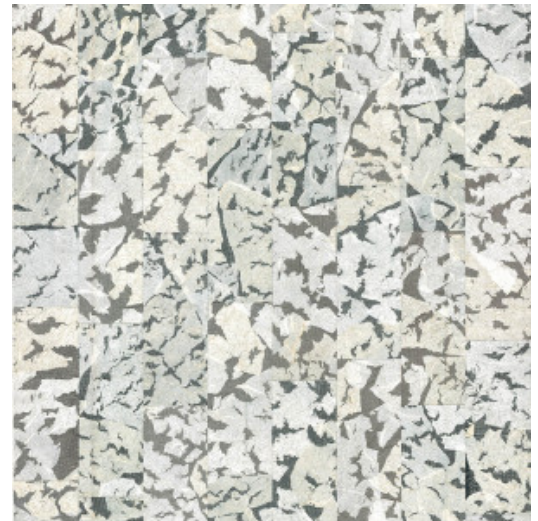

ARMOURED BOAR

Kollektion Moooi Wallcovering Extinct
Animals

Geschichte hinter der Kollektion

Die Extinct Animals Wandbekleidungen sind von dem Moooi Museum of Extinct Animals inspiriert. Dieses Museum zelebriert die Vielfalt der Natur und lädt uns ein die Grenzen der Phantasie zu erweitern. Der wertvollste Schatz der alten und heutigen Reisen ist die unerwartete Vielfalt der Schönheit in all ihren Formen.

Technische Spezifikationen

Referenz	<u>MO2111</u> • Black & White
Produktkategorie	Exquisite
Zusammensetzung	Naturwandbekleidung auf Vlies
Umschreibung	Wandbekleidung mit Mull und Japanpapier die das glänzende Fell des Armoured Boars darstellt
Abmessungen	Breite 91,44 cm / lieferbar pro laufenden Meter
Ansatz	Ansatzfrei 0 cm
Klebstoff	Arte Clearpro oder ein qualitativ hochwertiger Dispersionskleber
Wie einkleistern	Produkt anfeuchten, Wand einkleistern
Lichtbeständigkeit	Gute Lichtbeständigkeit
Wie entfernen	Restlos abziehbar
Entflammbarkeit EU	B-s1, d0
Entflammbarkeit US	Class A
Wartung	Sehr leicht wasserbeständig zum Zeitpunkt der Verarbeitung (feuchte Kleisterflecken abtupfen)