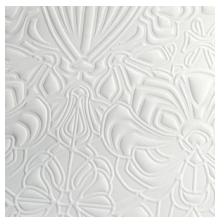

Farben (4)

MO4001

Ansicht

Weitere Info? [Klicken Sie hier](#)

Bestellen Sie Muster, berechnen Sie Mengen, schauen Sie Anleitungsvideos an, laden Sie technische Informationen herunter und mehr: www.arte-international.com

ARTE®

wallcoverings for the ultimate in refinement