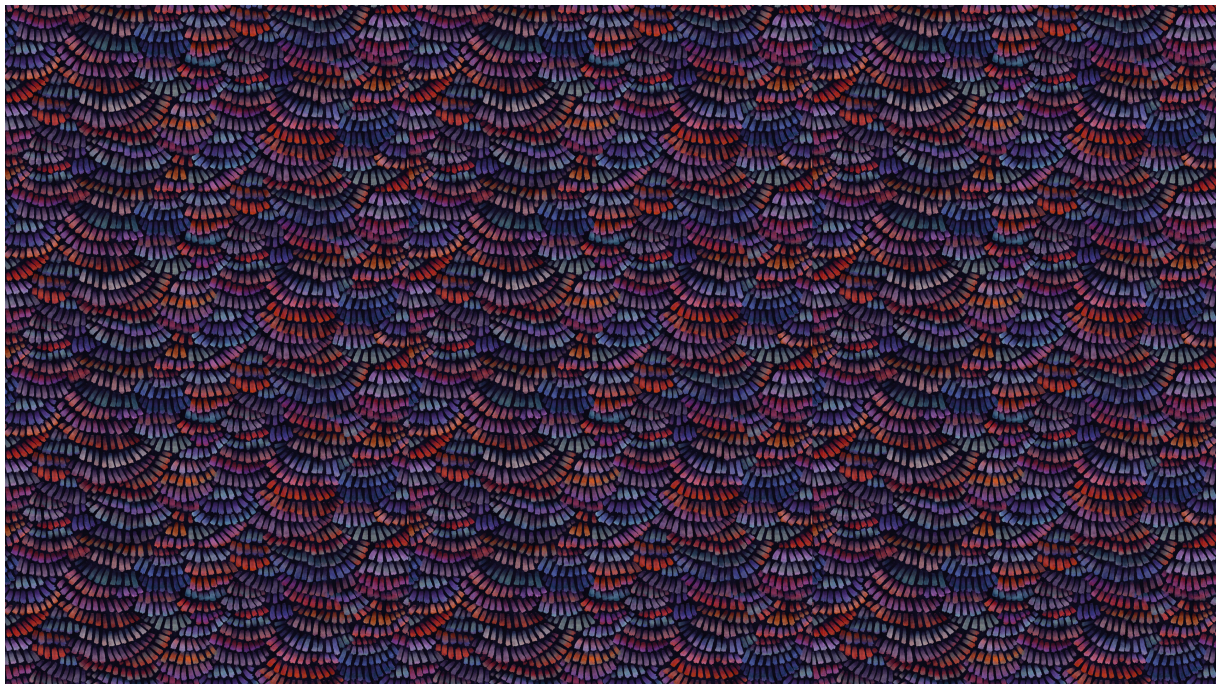

Technische Spezifikationen

Referenz	<u>MO4020</u> • Heliotrope
Produktkategorie	Exquisite
Zusammensetzung	Textilwandbekleidung auf Vlies
Umschreibung	Wandbekleidung aus plissiertem Textil, inspiriert von den einzigartigen Farben und fächerartigen Flügeln des Dandelion Cranes
Abmessungen	Breite 120 cm / lieferbar pro laufenden Meter
Ansatz	Ansatzfrei 0 cm
Klebstoff	Arte Clearpro oder ein qualitativ hochwertiger Dispersionskleber
Wie einkleistern	Wand einkleistern
Lichtbeständigkeit	Gute Lichtbeständigkeit
Wie entfernen	Restlos abziehbar
Entflammbarkeit EU	B-s1, d0
Entflammbarkeit US	Class A
Wartung	Sehr leicht wasserbeständig zum Zeitpunkt der Verarbeitung (feuchte Kleisterflecken abtupfen)

Farben (3)

MO4020

MO4021

MO4022

Ansicht

← 120 cm (47,24") →

Weitere Info? [Klicken Sie hier](#)

Bestellen Sie Muster, berechnen Sie Mengen, schauen Sie Anleitungsvideos an, laden Sie technische Informationen herunter und mehr: www.arte-international.com