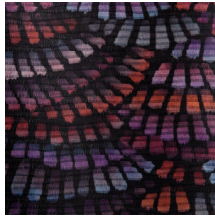

Farben (3)

MO4020