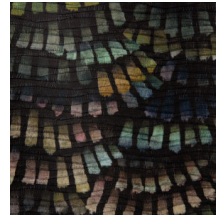

DANDELION CRANES

Kollektion Moooi Wallcovering
Memento Moooi

Geschichte hinter der Kollektion

Bei der Kollektion Memento Moooi Wallcovering haben wir uns von ausgestorbenen Tieren inspirieren lassen, die für ihre einzigartige Liebenswürdigkeit und Lebensfreude bekannt sind. Sie schätzten jeden Moment und versuchten, ihr Leben mit schönen Erinnerungen zu füllen. Entdecken Sie den aktiven Mimic Moth, den lieben Dandelion Crane, den sozialen Golden Tiger, die mutige Pogo Goat und die friedliebende Queen Cobra.

Technische Spezifikationen

Referenz	<u>MO4020</u> • Heliotrope
Produktkategorie	Exquisite
Zusammensetzung	Textilwandbekleidung auf Vlies
Umschreibung	Wandbekleidung aus plissiertem Textil, inspiriert von den einzigartigen Farben und fächerartigen Flügeln des Dandelion Cranes
Abmessungen	Breite 120 cm / lieferbar pro laufenden Meter
Ansatz	Ansatzfrei 0 cm
Klebstoff	Arte Clearpro oder ein qualitativ hochwertiger Dispersionskleber
Wie einkleistern	Wand einkleistern
Lichtbeständigkeit	Gute Lichtbeständigkeit
Wie entfernen	Restlos abziehbar
Entflammbarkeit EU	B-s1, d0
Entflammbarkeit US	Class A
Wartung	Sehr leicht wasserbeständig zum Zeitpunkt der Verarbeitung (feuchte Kleisterflecken abtupfen)

Farben (3)

MO4020

MO4021

MO4022

Ansicht

← 120 cm (47,24") →

Weitere Info? [Klicken Sie hier](#)

Bestellen Sie Muster, berechnen Sie Mengen, schauen Sie Anleitungsvideos an, laden Sie technische Informationen herunter und mehr: www.arte-international.com