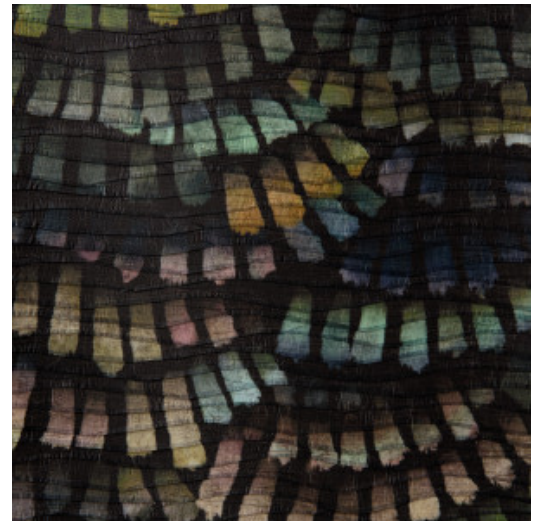

# DANDELION CRANES

Kollektion Moooi Wallcovering  
Memento Moooi

## Geschichte hinter der Kollektion

Bei der Kollektion Memento Moooi Wallcovering haben wir uns von ausgestorbenen Tieren inspirieren lassen, die für ihre einzigartige Liebenswürdigkeit und Lebensfreude bekannt sind. Sie schätzten jeden Moment und versuchten, ihr Leben mit schönen Erinnerungen zu füllen. Entdecken Sie den aktiven Mimic Moth, den lieben Dandelion Crane, den sozialen Golden Tiger, die mutige Pogo Goat und die friedliebende Queen Cobra.

## Technische Spezifikationen

Referenz	<u>MO4022</u> • Foliage
Produktkategorie	Exquisite
Zusammensetzung	Textilwandbekleidung auf Vlies
Umschreibung	Wandbekleidung aus plissiertem Textil, inspiriert von den einzigartigen Farben und fächerartigen Flügeln des Dandelion Cranes
Abmessungen	Breite 120 cm / lieferbar pro laufenden Meter
Ansatz	Ansatzfrei 0 cm
Klebstoff	Arte Clearpro oder ein qualitativ hochwertiger Dispersionskleber
Wie einkleistern	Wand einkleistern
Lichtbeständigkeit	Gute Lichtbeständigkeit
Wie entfernen	Restlos abziehbar
Entflammbarkeit EU	B-s1, d0
Entflammbarkeit US	Class A
Wartung	Sehr leicht wasserbeständig zum Zeitpunkt der Verarbeitung (feuchte Kleisterflecken abtupfen)

## Farben (3)

MO4020

MO4021

MO4022