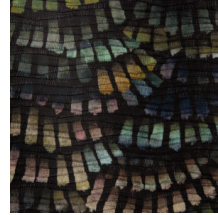

## Technische Spezifikationen

Referenz	<u>MO4022</u> • Foliage
Produktkategorie	Exquisite
Zusammensetzung	Textilwandbekleidung auf Vlies
Umschreibung	Wandbekleidung aus plissiertem Textil, inspiriert von den einzigartigen Farben und fächerartigen Flügeln des Dandelion Cranes
Abmessungen	Breite 120 cm / lieferbar pro laufenden Meter
Ansatz	Ansatzfrei 0 cm
Klebstoff	Arte Clearpro oder ein qualitativ hochwertiger Dispersionskleber
Wie einkleistern	Wand einkleistern
Lichtbeständigkeit	Gute Lichtbeständigkeit
Wie entfernen	Restlos abziehbar
Entflammbarkeit EU	B-s1, d0
Entflammbarkeit US	Class A
Wartung	Sehr leicht wasserbeständig zum Zeitpunkt der Verarbeitung (feuchte Kleisterflecken abtupfen)

## Farben (3)

MO4020

MO4021

MO4022