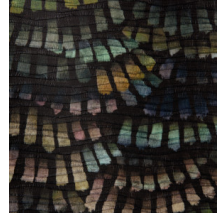

Farben (3)

MO4022

Ansicht

← 120 cm (47,24") →

Weitere Info? [Klicken Sie hier](#)

Bestellen Sie Muster, berechnen Sie Mengen, schauen Sie Anleitungsvideos an, laden Sie technische Informationen herunter und mehr: www.arte-international.com

ARTE®

wallcoverings for the ultimate in refinement