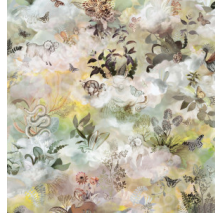

Farben (3)

MO4031

Ansicht

Weitere Info? [Klicken Sie hier](#)

Bestellen Sie Muster, berechnen Sie Mengen, schauen Sie Anleitungsvideos an, laden Sie technische Informationen herunter und mehr: www.arte-international.com

ARTE®

wallcoverings for the ultimate in refinement