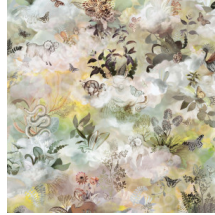

MEMENTO MOOOI MEDLEY

Kollektion Moooi Wallcovering
Memento Moooi

Geschichte hinter der Kollektion

Bei der Kollektion Memento Moooi Wallcovering haben wir uns von ausgestorbenen Tieren inspirieren lassen, die für ihre einzigartige Liebenswürdigkeit und Lebensfreude bekannt sind. Sie schätzten jeden Moment und versuchten, ihr Leben mit schönen Erinnerungen zu füllen. Entdecken Sie den aktiven Mimic Moth, den lieben Dandelion Crane, den sozialen Golden Tiger, die mutige Pogo Goat und die friedliebende Queen Cobra.

Technische Spezifikationen

Referenz	<u>MO4032</u> • Dusk
Produktkategorie	Exquisite
Zusammensetzung	Textilwandbekleidung auf Vlies
Umschreibung	Die Wandbekleidung vereint ausgestorbene Tieren, die für ihre einzigartige Liebenswürdigkeit und Lebensfreude bekannt sind. Digital gedruckt auf weiches Textil.
Abmessungen	Breite 130 cm / lieferbar pro laufenden Meter
Ansatz	Versetzter Ansatz 200/100 cm
Klebstoff	Arte Clearpro oder ein qualitativ hochwertiger Dispersionskleber
Wie einkleistern	Wand einkleistern
Lichtbeständigkeit	Gute Lichtbeständigkeit
Wie entfernen	Restlos abziehbar
Entflammbarkeit EU	B-s1, d0
Entflammbarkeit US	Class A
Wartung	Sehr leicht wasserbeständig zum Zeitpunkt der Verarbeitung (feuchte Kleisterflecken abtupfen)

Farben (3)

MO4030

MO4031

MO4032

Ansicht

200 cm (78,74")

130 cm (51,18")

Weitere Info? [Klicken Sie hier](#)