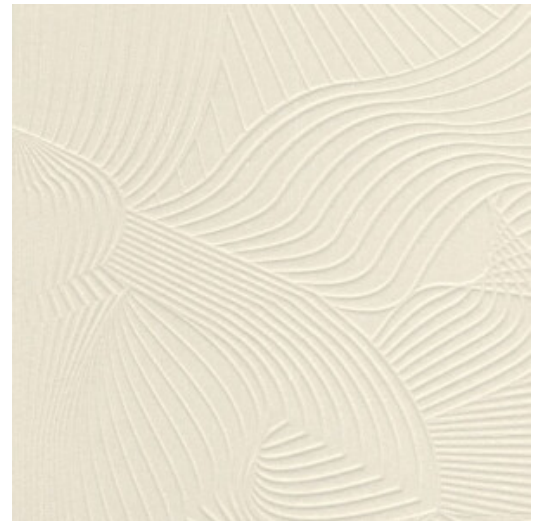

TECHNO BEE

Kollektion Moooi Wallcovering Green House

Geschichte hinter der Kollektion

Die Kollektion Green House lädt Sie in die ruhige Atmosphäre einer klassizistischen Orangerie ein – eine Welt von romantischer Eleganz, in der Flora und Fauna eine raffinierte und stilvolle Szenerie bilden. Hier haben Coccinella Bella, Woodblock Beetle, Silk Bombis, Lacy Longlegs und Techno Bee zwischen den Blättern und Zweigen ihrer Wahl einen Rückzugsort gefunden. Gemeinsam haben sie eine wunderbare Welt voller tastbarer Strukturen geschaffen. Diese Welt ist in der Green House Kollektion verkörpert.

Technische Spezifikationen

Referenz	<u>MO5041</u> • Oyster White
Produktkategorie	Exquisite
Zusammensetzung	Wandbekleidung auf Vlies
Umschreibung	Ein ausgeprägter Moiré-Effekt, erzeugt durch einen weichen Tüll, der über ein strukturiertes Relief gespannt wird, sodass die Farbe des Untergrunds hervorbricht
Abmessungen	Breite 90 cm / lieferbar pro laufenden Meter
Ansatz	Versetzter Ansatz 64/32 cm
Klebstoff	Arte Clearpro oder ein qualitativ hochwertiger Dispersionskleber
Wie einkleistern	Wand einkleistern
Lichtbeständigkeit	Gute Lichtbeständigkeit
Wie entfernen	Restlos abziehbar
Entflammbarkeit EU	B-s1, d0
Entflammbarkeit US	Class A
Wartung	Sehr leicht wasserbeständig zum Zeitpunkt der Verarbeitung (feuchte Kleisterflecken abtupfen)