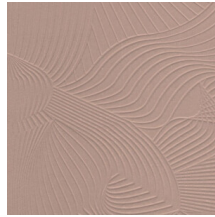

Farben (3)

MO5042

Ansicht

Weitere Info? [Klicken Sie hier](#)

Bestellen Sie Muster, berechnen Sie Mengen, schauen Sie Anleitungsvideos an, laden Sie technische Informationen herunter und mehr: www.arte-international.com

ARTE®

wallcoverings for the ultimate in refinement