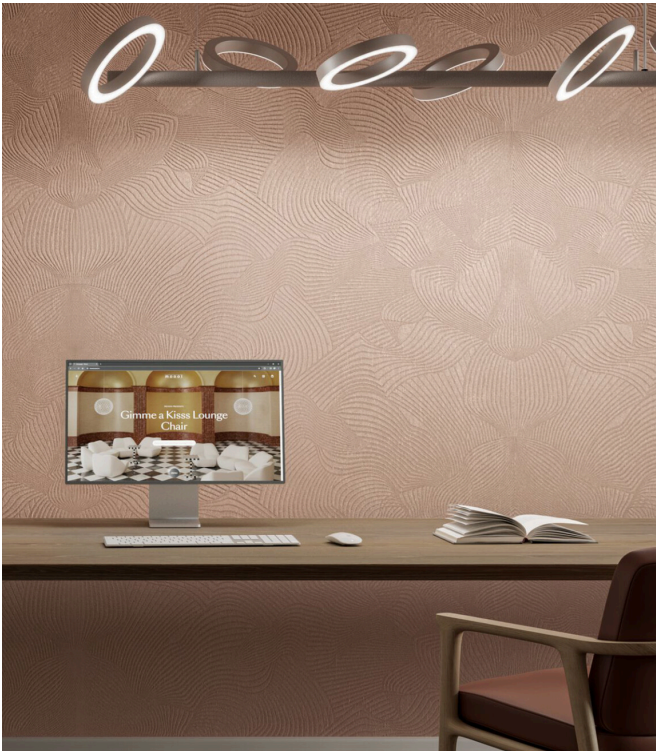

TECHNO BEE

Kollektion Moooi Wallcovering Green House

Geschichte hinter der Kollektion

Die Kollektion Green House lädt Sie in die ruhige Atmosphäre einer klassizistischen Orangerie ein – eine Welt von romantischer Eleganz, in der Flora und Fauna eine raffinierte und stilvolle Szenerie bilden. Hier haben Coccinella Bella, Woodblock Beetle, Silk Bombis, Lacy Longlegs und Techno Bee zwischen den Blättern und Zweigen ihrer Wahl einen Rückzugsort gefunden. Gemeinsam haben sie eine wunderbare Welt voller tastbarer Strukturen geschaffen. Diese Welt ist in der Green House Kollektion verkörpert.

Technische Spezifikationen

Referenz	<u>MO5041</u> • Oyster White
Produktkategorie	Exquisite
Zusammensetzung	Wandbekleidung auf Vlies
Umschreibung	Ein ausgeprägter Moiré-Effekt, erzeugt durch einen weichen Tüll, der über ein strukturiertes Relief gespannt wird, sodass die Farbe des Untergrunds hervorbricht
Abmessungen	Breite 90 cm / lieferbar pro laufenden Meter
Ansatz	Versetzter Ansatz 64/32 cm
Klebstoff	Arte Clearpro oder ein qualitativ hochwertiger Dispersionskleber
Wie einkleistern	Wand einkleistern
Lichtbeständigkeit	Gute Lichtbeständigkeit
Wie entfernen	Restlos abziehbar
Entflammbarkeit EU	B-s1, d0
Entflammbarkeit US	Class A
Wartung	Sehr leicht wasserbeständig zum Zeitpunkt der Verarbeitung (feuchte Kleisterflecken abtupfen)