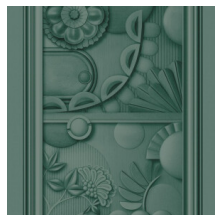

Farben (3)

MO5052

Ansicht

This is a combination of 3 panels Greenhouse Gathering Window. Other combinations with Greenhouse Gathering Arch are also possible.

Weitere Info? [Klicken Sie hier](#)

Bestellen Sie Muster, berechnen Sie Mengen, schauen Sie Anleitungsvideos an, laden Sie technische Informationen herunter und mehr: www.arte-international.com

ARTE®

wallcoverings for the ultimate in refinement