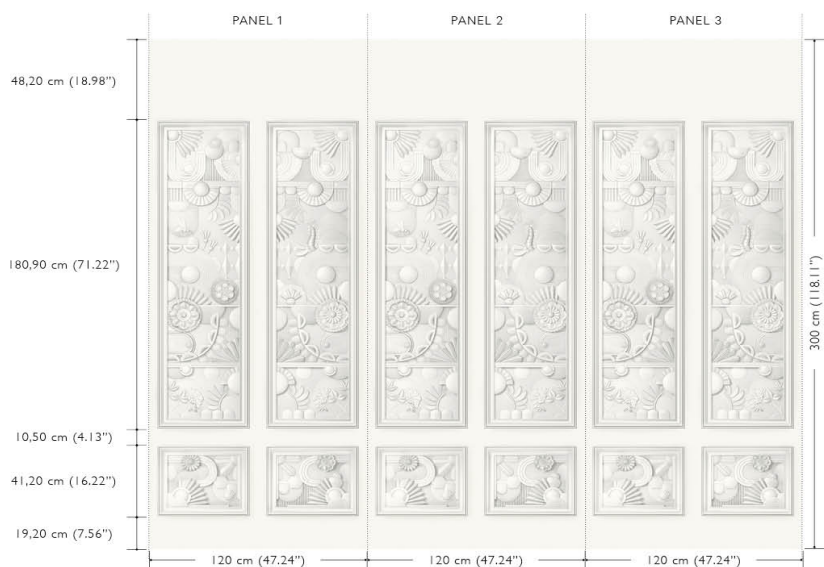

## Technische Spezifikationen

Referenz	<u>MO5050</u> • Architectural White
Produktkategorie	Exquisite
Zusammensetzung	Textilwandbekleidung auf Vlies
Umschreibung	Eine faszinierende Wandbekleidung, inspiriert von dekorativer Stuckarbeiten, mit einer weichen Wildlederoptik als taktiler Komponente
Abmessungen	Paneele von 120 cm x 300 cm = 3,60 m <sup>2</sup>
Ansatz	Gerader Ansatz 300 cm
Bemerkung	Das Muster diese Paneele passt perfekt, so dass Sie mehrere Exemplare neben einander verarbeiten können. Andere Kombinationen mit Greenhouse Gathering Arch sind ebenfalls möglich.
Klebstoff	Arte Clearpro oder ein qualitativ hochwertiger Dispersionskleber
Wie einkleistern	Wand einkleistern
Lichtbeständigkeit	Gute Lichtbeständigkeit
Wie entfernen	Restlos abziehbar
Entflammbarkeit EU	B-s1, d0
Entflammbarkeit US	Class A
Wartung	Leicht wasserbeständig

## Ansicht

This is a combination of 3 panels Greenhouse Gathering Window. Other combinations with Greenhouse Gathering Arch are also possible.

Weitere Info? [Klicken Sie hier](#)

Bestellen Sie Muster, berechnen Sie Mengen, schauen Sie Anleitungsvideos an, laden Sie technische Informationen herunter und mehr: [www.arte-international.com](http://www.arte-international.com)