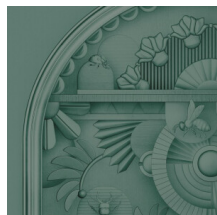

Farben (3)

MO5057

Ansicht

This is a combination of 3 panels Greenhouse Gathering Arch. Other combinations with Greenhouse Gathering Window are also possible.

Weitere Info? [Klicken Sie hier](#)

Bestellen Sie Muster, berechnen Sie Mengen, schauen Sie Anleitungsvideos an, laden Sie technische Informationen herunter und mehr: www.arte-international.com

ARTE®

wallcoverings for the ultimate in refinement