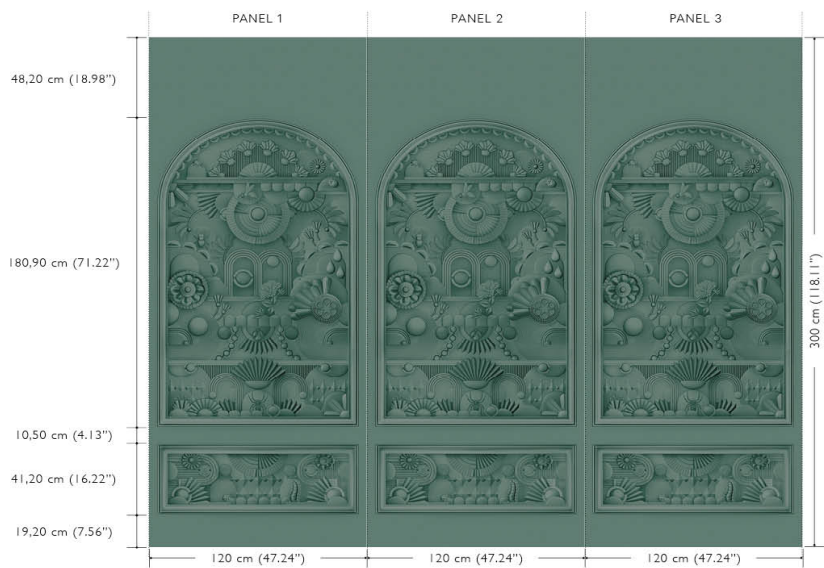

## Technische Spezifikationen

Referenz	<u>MO5057</u> • Forest Green
Produktkategorie	Exquisite
Zusammensetzung	Textilwandbekleidung auf Vlies
Umschreibung	Eine faszinierende Wandbekleidung, inspiriert von dekorativer Stuckarbeiten, mit einer weichen Wildlederoptik als taktiler Komponente
Abmessungen	Paneele von 120 cm x 300 cm = 3,60 m <sup>2</sup>
Bemerkung	Das Muster diese Paneele passt perfekt, so dass Sie mehrere Exemplare neben einander verarbeiten können. Andere Kombinationen mit Greenhouse Gathering Window sind ebenfalls möglich.
Klebstoff	Arte Clearpro oder ein qualitativ hochwertiger Dispersionskleber
Wie einkleistern	Wand einkleistern
Lichtbeständigkeit	Gute Lichtbeständigkeit
Wie entfernen	Restlos abziehbar
Entflammbarkeit EU	B-s1, d0
Entflammbarkeit US	Class A
Wartung	Leicht wasserbeständig

## Ansicht

This is a combination of 3 panels Greenhouse Gathering Arch. Other combinations with Greenhouse Gathering Window are also possible.

Weitere Info? [Klicken Sie hier](#)

Bestellen Sie Muster, berechnen Sie Mengen, schauen Sie Anleitungsvideos an, laden Sie technische Informationen herunter und mehr: [www.arte-international.com](http://www.arte-international.com)