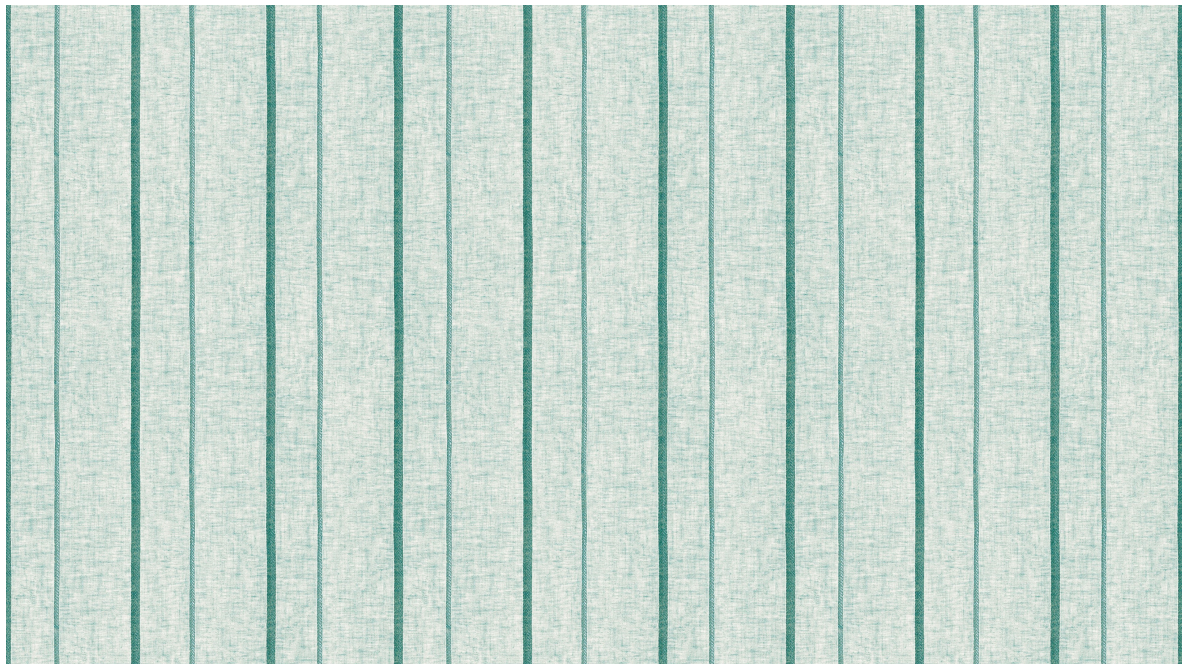

Colourways (5)

30650

30651

30652

30653

30654

View

← 53 cm (20.87") →