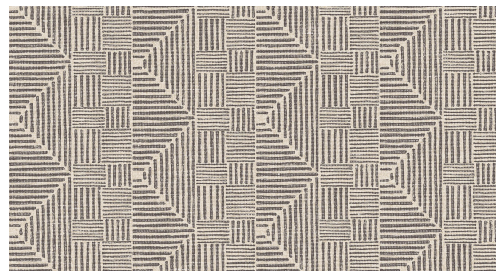

CUIDADO & MANTENIMIENTO

Colección:	Essentials Travellers
Diseño:	Macrame
Referencia:	11001
Composición:	Papel pintado sobre base no tejida
Descripción:	Papel pintado de estilo atemporal con un punto vintage y un toque de glamour, inspirado en materiales naturales.