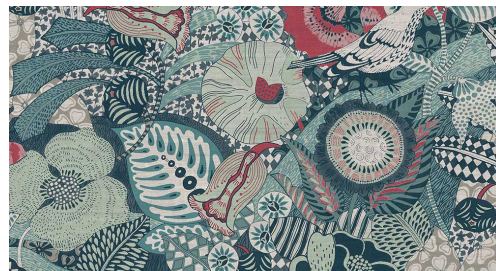

# CUIDADO & MANTENIMIENTO

Colección:	Curiosa
Diseño:	Euphoria
Referencia:	13550
Composición:	Papel pintado de vinilo sobre base de papel
Descripción:	Euphoria está compuesto por flores y pájaros en un estilo con personalidad propia. Su colorida mezcla forma un original conjunto.