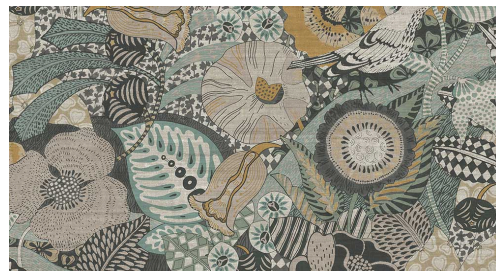

CUIDADO & MANTENIMIENTO

Colección:	Curiosa
Diseño:	Euphoria
Referencia:	13551
Composición:	Papel pintado de vinilo sobre base de papel
Descripción:	Euphoria está compuesto por flores y pájaros en un estilo con personalidad propia. Su colorida mezcla forma un original conjunto.