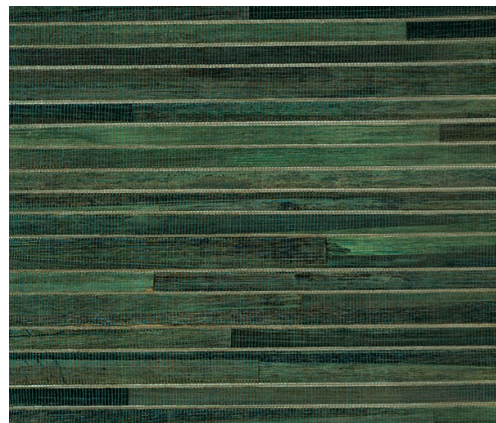

# CUIDADO & MANTENIMIENTO

Colección:	Carabao
Diseño:	Casalian
Referencia:	14029 • Evergreen
Composición:	Revestimiento mural natural sobre base no tejida
Descripción:	Este patrón procede de uno de los lugares más exóticos del mundo: las paradisíacas Islas Filipinas. Uno de los mayores recursos naturales del país son los plataneros y la corteza de este árbol se utiliza para crear este maravilloso diseño. Las estrechas tiras de colores se tejen a mano, por lo que cada palmo de este revestimiento mural es único.