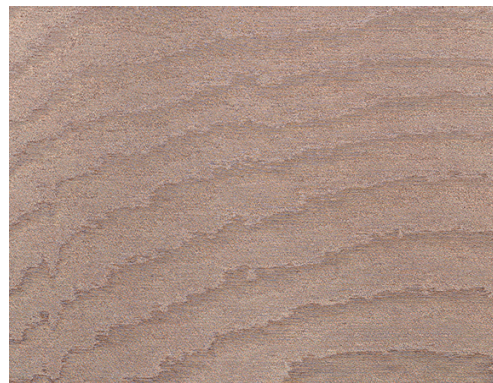

CUIDADO & MANTENIMIENTO

Colección:	Vertigo
Diseño:	Moire
Referencia:	15000
Composición:	Revestimiento mural textil sobre base no tejida
Descripción:	Un revestimiento de pared al que se ha aplicado la técnica del muaré, un proceso con orígenes artesanales con el que se crean unos dibujos ondulantes e hipnóticos que captan la atención. Los motivos obtenidos son completamente aleatorios, por lo que cada metro de tela es único e irrepetible.