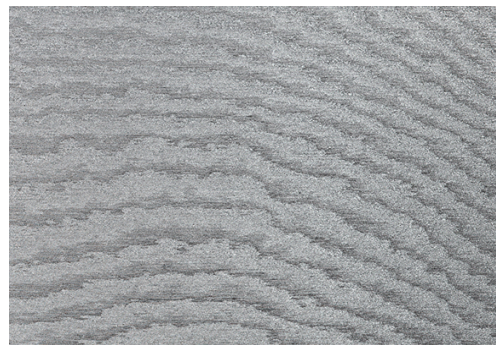

# CUIDADO & MANTENIMIENTO

Colección:	Kharga
Diseño:	Moire
Referencia:	15001A • Moon Silver
Composición:	Revestimiento mural textil sobre base no tejida
Descripción:	Los cegadores rayos de sol sobre el agua y la arena del desierto crean hipnóticas ondulaciones, que se reflejan en un efecto moiré sobre el tejido brillante. Los patrones son completamente aleatorios, de modo que cada revestimiento mural es único.