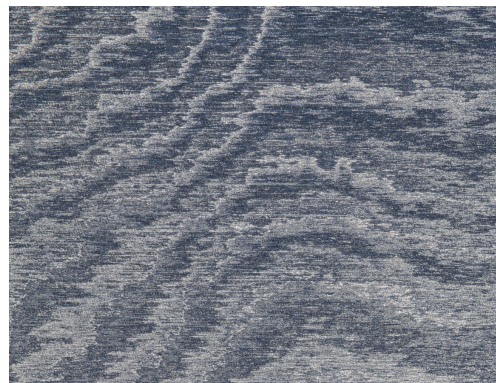

CUIDADO & MANTENIMIENTO

Colección:	Vertigo
Diseño:	Moire
Referencia:	15003
Composición:	Revestimiento mural textil sobre base no tejida
Descripción:	Un revestimiento de pared al que se ha aplicado la técnica del muaré, un proceso con orígenes artesanales con el que se crean unos dibujos ondulantes e hipnóticos que captan la atención. Los motivos obtenidos son completamente aleatorios, por lo que cada metro de tela es único e irrepetible.