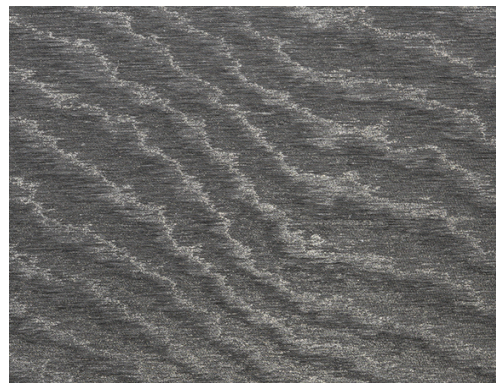

# CUIDADO & MANTENIMIENTO

|              |  |
|--------------|--|
| Colección:   | Vertigo  |
| Diseño:      | Moire  |
| Referencia:  | 15005  |
| Composición: | Revestimiento mural textil sobre base no tejida  |
| Descripción: | Un revestimiento de pared al que se ha aplicado la técnica del muaré, un proceso con orígenes artesanales con el que se crean unos dibujos ondulantes e hipnóticos que captan la atención. Los motivos obtenidos son completamente aleatorios, por lo que cada metro de tela es único e irrepetible. |