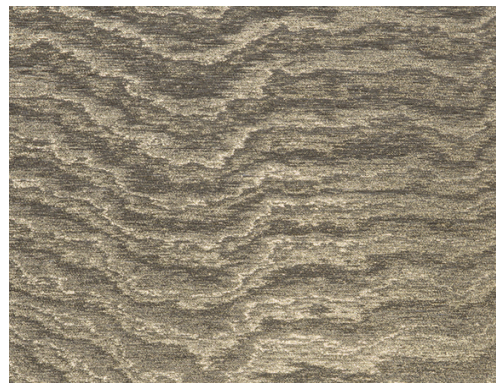

CUIDADO & MANTENIMIENTO

Colección:	Vertigo
Diseño:	Moire
Referencia:	15007
Composición:	Revestimiento mural textil sobre base no tejida
Descripción:	Un revestimiento de pared al que se ha aplicado la técnica del muaré, un proceso con orígenes artesanales con el que se crean unos dibujos ondulantes e hipnóticos que captan la atención. Los motivos obtenidos son completamente aleatorios, por lo que cada metro de tela es único e irrepetible.