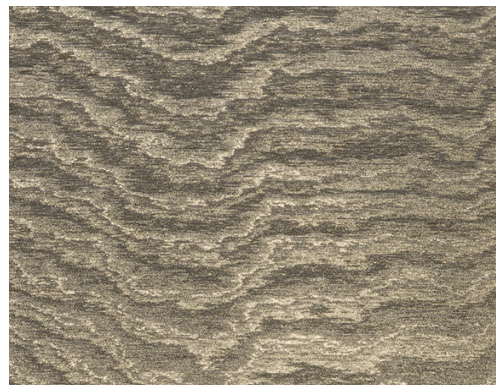

CUIDADO & MANTENIMIENTO

| | |
|--------------|------------------------------------------------------------------------------------------------------------------------------------------------------------------------------------------------------------------------------------------------------------------------------------------------------|
| Colección: | Vertigo |
| Diseño: | Moire |
| Referencia: | 15007 |
| Composición: | Revestimiento mural textil sobre base no tejida |
| Descripción: | Un revestimiento de pared al que se ha aplicado la técnica del muaré, un proceso con orígenes artesanales con el que se crean unos dibujos ondulantes e hipnóticos que captan la atención. Los motivos obtenidos son completamente aleatorios, por lo que cada metro de tela es único e irrepetible. |