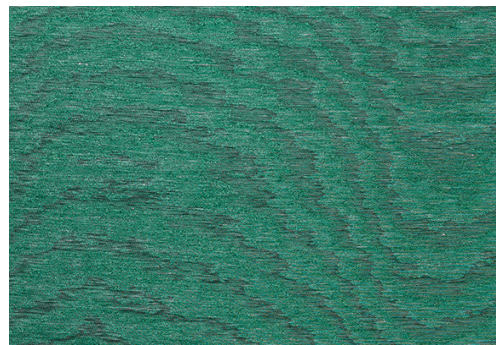

# CUIDADO & MANTENIMIENTO

Colección:	Kharga
Diseño:	Moire
Referencia:	15008A • Oasis Green
Composición:	Revestimiento mural textil sobre base no tejida
Descripción:	Los cegadores rayos de sol sobre el agua y la arena del desierto crean hipnóticas ondulaciones, que se reflejan en un efecto moiré sobre el tejido brillante. Los patrones son completamente aleatorios, de modo que cada revestimiento mural es único.