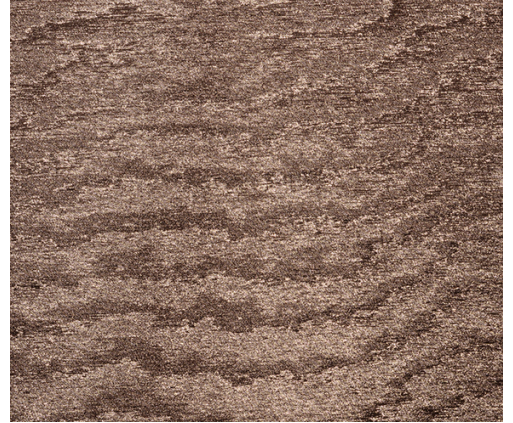

CUIDADO & MANTENIMIENTO

Colección:	Vertigo
Diseño:	Moire
Referencia:	15014
Composición:	Revestimiento mural textil sobre base no tejida
Descripción:	Un revestimiento de pared al que se ha aplicado la técnica del muaré, un proceso con orígenes artesanales con el que se crean unos dibujos ondulantes e hipnóticos que captan la atención. Los motivos obtenidos son completamente aleatorios, por lo que cada metro de tela es único e irrepetible.