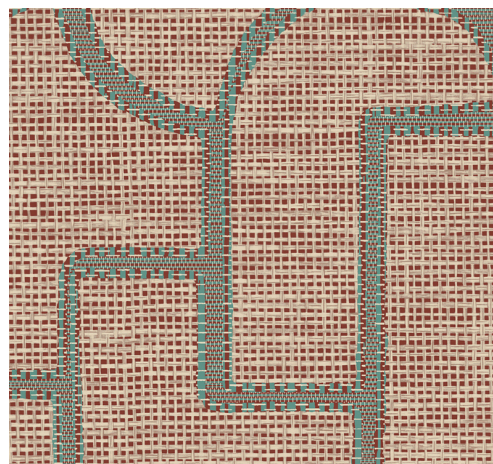

# CUIDADO & MANTENIMIENTO

Colección:	Essentials Totem
Diseño:	Esparto Ibérico
Referencia:	18912 • Terra Teal
Composición:	Papel pintado sobre base no tejida
Descripción:	El esparto, presente sobre todo en el norte de África, España y Portugal, es una resistente fibra que se obtiene de dos especies de gramíneas. En forma tejida, se utiliza para todo tipo de adornos artesanales y objetos de uso cotidiano, y fue la inspiración de este diseño en el que las formas redondeadas crean un precioso contraste con el estampado de aspecto aleatorio.