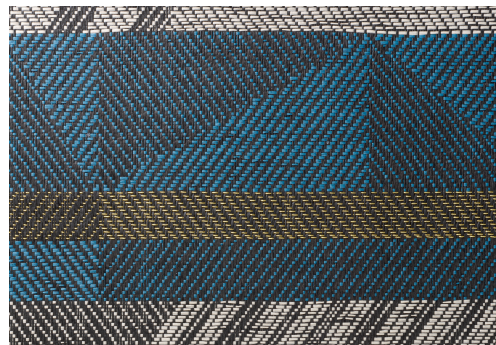

CUIDADO & MANTENIMIENTO

Colección:	Manovo
Diseño:	Etno
Referencia:	22000 • Blue Gold
Composición:	Revestimiento mural natural sobre base no tejida
Descripción:	La inspiración de Etno proviene de alfombras y tejidos tradicionales africanos. En este diseño, sus numerosas figuras geométricas crean un particular efecto gráfico. La paleta multicolor y los toques metálicos constituyen un estupendo acabado.