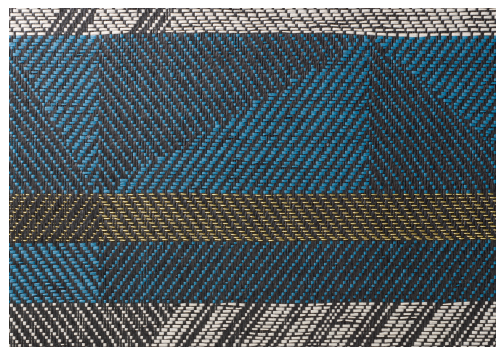

CUIDADO & MANTENIMIENTO

Colección:	Manovo
Diseño:	Etno
Referencia:	22000 • Blue Gold
Composición:	Revestimiento mural natural sobre base no tejida
Descripción:	La inspiración de Etno proviene de alfombras y tejidos tradicionales africanos. En este diseño, sus numerosas figuras geométricas crean un particular efecto gráfico. La paleta multicolor y los toques metálicos constituyen un estupendo acabado.