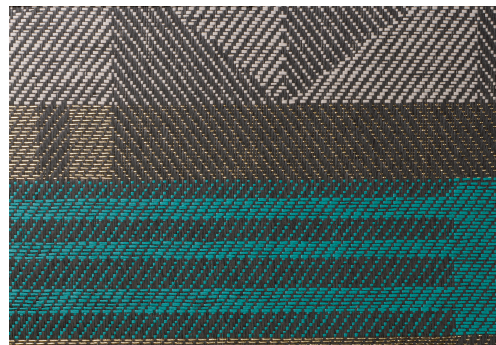

CUIDADO & MANTENIMIENTO

Colección:	Manovo
Diseño:	Etno
Referencia:	22002 • Green Metal
Composición:	Revestimiento mural natural sobre base no tejida
Descripción:	La inspiración de Etno proviene de alfombras y tejidos tradicionales africanos. En este diseño, sus numerosas figuras geométricas crean un particular efecto gráfico. La paleta multicolor y los toques metálicos constituyen un estupendo acabado.