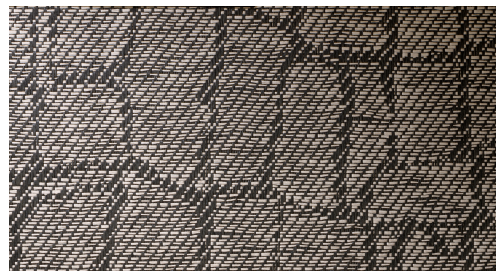

CUIDADO & MANTENIMIENTO

Colección:	Manovo
Diseño:	Croc
Referencia:	22040 • Dark Grey
Composición:	Revestimiento mural natural sobre base no tejida
Descripción:	Esta interpretación libre de la piel de cocodrilo es una referencia a la gran diversidad de fauna del centro de África.