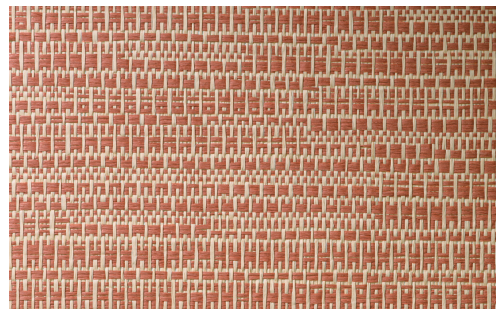

CUIDADO & MANTENIMIENTO

Colección:	Manovo
Diseño:	Koumbala
Referencia:	22060 • Sunny Brick
Composición:	Revestimiento mural natural sobre base no tejida
Descripción:	Este diseño horizontal sugiere un sutil movimiento y nos hace sentir como flotando por el río Koumbala, uno de los varios cursos fluviales del Parque Nacional del Manovo.