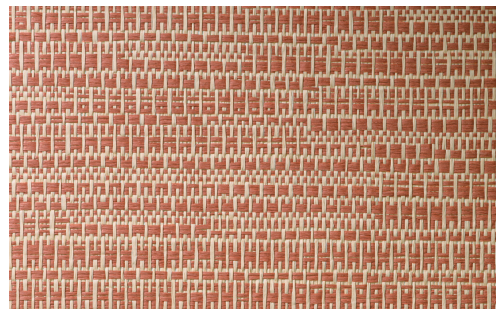

CUIDADO & MANTENIMIENTO

Colección:	All Naturals
Diseño:	Koumbala
Referencia:	22060A • Sunny Brick
Composición:	Revestimiento mural natural sobre base no tejida
Descripción:	Este diseño horizontal sugiere un sutil movimiento y nos hace sentir como flotando por el río Koumbala, uno de los varios cursos fluviales del Parque Nacional del Manovo.