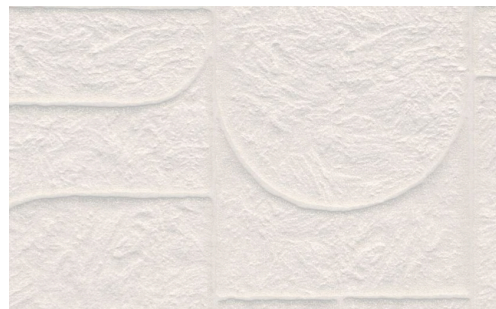

# CUIDADO & MANTENIMIENTO

Colección:	Terra
Diseño:	Arcane
Referencia:	23910 • Pillow
Composición:	Revestimiento mural textil 3D sobre base no tejida
Descripción:	La interacción de formas redondas y rectas crea una composición tranquila pero cautivadora que invita a examinarla de cerca. La textura de yeso desgastado añade un toque artístico a este diseño.