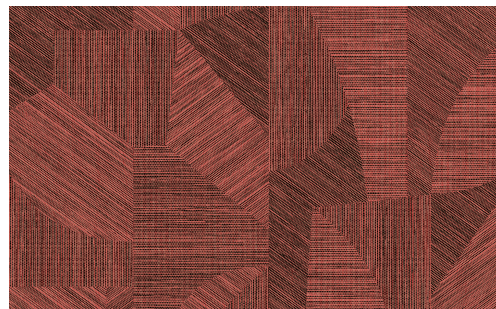

CUIDADO & MANTENIMIENTO

Colección:	Essentials Tangram
Diseño:	Caprice
Referencia:	24000 • Coral
Composición:	Papel pintado sobre base no tejida
Descripción:	Hierbas tejidas muy finamente, cortadas e intercaladas a mano, son la inspiración de este diseño. El patrón lúdico e irregular de esquinas rectas y redondeadas crea un efecto artístico.