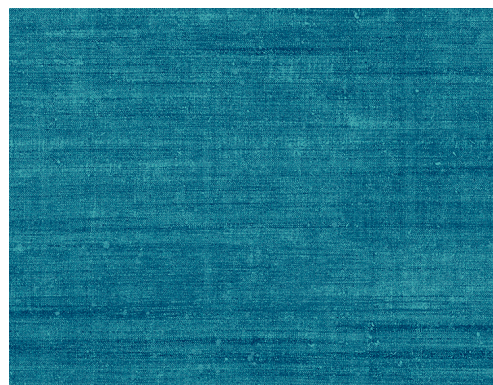

CUIDADO & MANTENIMIENTO

Colección:	Signature
Diseño:	Canvas
Referencia:	24519
Composición:	Papel pintado de vinilo sobre base de papel
Descripción:	Canvas representa el lino de una manera auténtica y atemporal. Este revestimiento de pared liso está disponible en nada menos que 23 colores, con lo que permite elegir desde tonalidades clásicas y sutiles a otras más intensas y atrevidas. El dibujo reproduce fielmente la textura del lino auténtico.