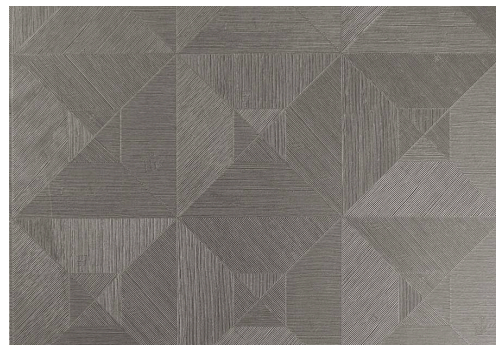

CUIDADO & MANTENIMIENTO

Colección:	Focus
Diseño:	Squared
Referencia:	26513
Composición:	Papel pintado de vinilo sobre base de papel
Descripción:	¡Le damos la bienvenida al antiguo Egipto! ¿O quizás hemos entrado en un cuadro de Escher? Squared juega con cuidadas formas geométricas que, mediante el uso de distintos colores, crean una ilusión de profundidad.