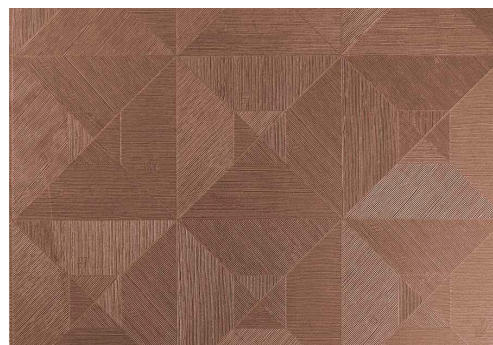

CUIDADO & MANTENIMIENTO

Colección:	Focus
Diseño:	Squared
Referencia:	26515
Composición:	Papel pintado de vinilo sobre base de papel
Descripción:	¡Le damos la bienvenida al antiguo Egipto! ¿O quizás hemos entrado en un cuadro de Escher? Squared juega con cuidadas formas geométricas que, mediante el uso de distintos colores, crean una ilusión de profundidad.