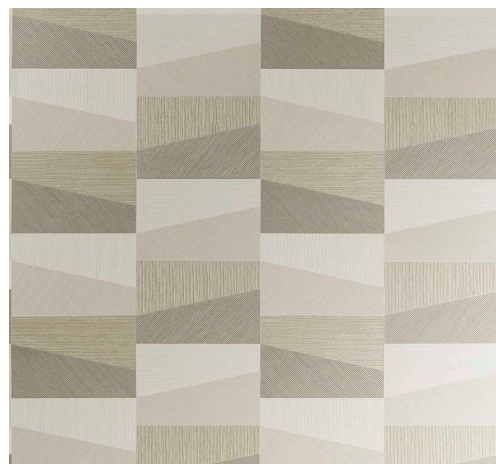

# CUIDADO & MANTENIMIENTO

Colección:	Focus
Diseño:	Polygon
Referencia:	26550
Composición:	Papel pintado de vinilo sobre base de papel
Descripción:	Con diferencia, el diseño más misterioso de la colección es Polygon, una propuesta con cuadrados subdivididos en varias áreas de color. También aquí tenemos líneas paralelas en distintas direcciones, que crean una sensación de profundidad. La alternativa monocromática, Trapezium, se adapta a la perfección a cualquier interiorismo gracias a su sencillez.