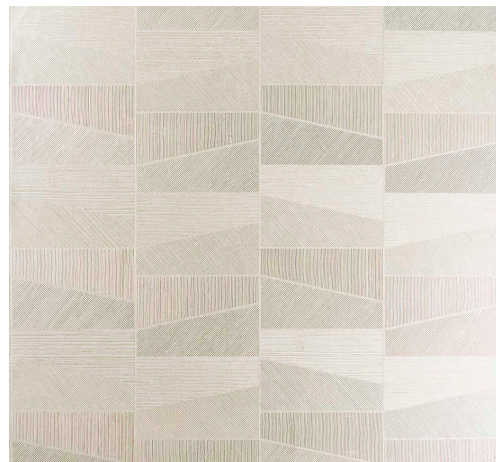

# CUIDADO & MANTENIMIENTO

Colección:	Focus
Diseño:	Trapezium
Referencia:	26562
Composición:	Papel pintado de vinilo sobre base de papel
Descripción:	Con diferencia, el diseño más misterioso de la colección es Trapezium, una propuesta con cuadrados subdivididos en varias áreas de color. También aquí tenemos líneas paralelas en distintas direcciones, que crean una sensación de profundidad. La alternativa monocromática, Trapezium, se adapta a la perfección a cualquier interiorismo gracias a su sencillez.