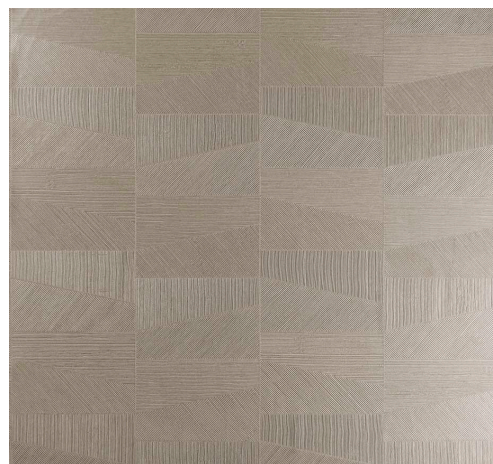

# CUIDADO & MANTENIMIENTO

Colección:	Focus
Diseño:	Trapezium
Referencia:	26563
Composición:	Papel pintado de vinilo sobre base de papel
Descripción:	Con diferencia, el diseño más misterioso de la colección es Trapezium, una propuesta con cuadrados subdivididos en varias áreas de color. También aquí tenemos líneas paralelas en distintas direcciones, que crean una sensación de profundidad. La alternativa monocromática, Trapezium, se adapta a la perfección a cualquier interiorismo gracias a su sencillez.