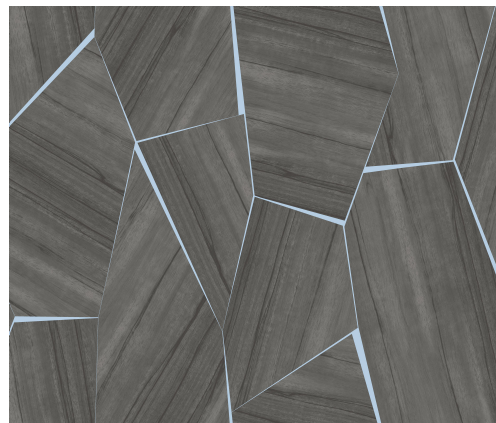

CUIDADO & MANTENIMIENTO

Colección:	Wildwalk
Diseño:	Section
Referencia:	28050
Composición:	Revestimiento mural no tejido
Descripción:	Section lleva un estampado de exótico nogal de pronunciadas vetas, cortado en formas irregulares. Las líneas brillantes de lo que parece un metal precioso contrastan con el patchwork de grandes piezas. La madera es un material noble y natural que siempre da sensación de calidez, además de ser sostenible a la vez que enormemente decorativo.