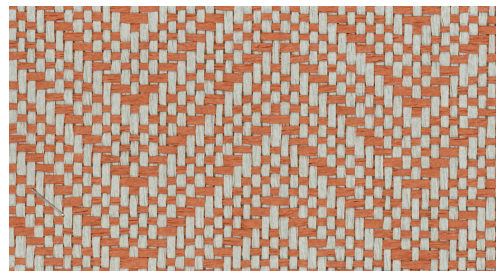

CUIDADO & MANTENIMIENTO

Colección:	Manovo
Diseño:	Harmony
Referencia:	28520A • Papaya
Composición:	Revestimiento mural natural sobre base no tejida
Descripción:	Refrescante, elegante y atemporal diseño en zigzag. Está elaborado con papel tejido, un material que proporciona un aire atenuado y un efecto auténtico.