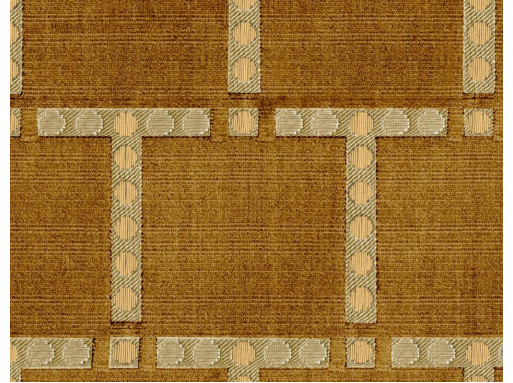

CUIDADO & MANTENIMIENTO

Colección:	Allures
Diseño:	Cabochoch
Referencia:	29241 • Dark Amber
Composición:	Revestimiento mural textil sobre base no tejida
Descripción:	Cabochoch también tiene su origen en la tradición del mobiliario francés. El diseño muestra un patrón ordenado de cuadrados de terciopelo, delineados con pequeños botones. Estos evocan los clavos decorativos - 'cabochochons' - que antaño se utilizaban para fijar las telas con elegancia.