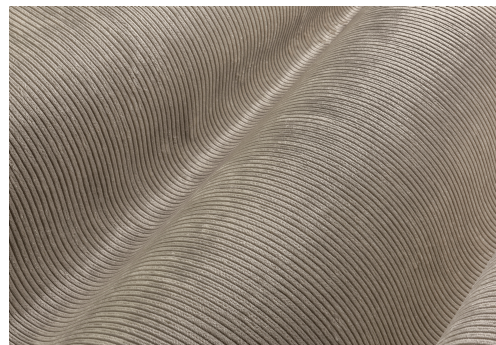

CUIDADO & MANTENIMIENTO

Colección:	Lush
Diseño:	Corduroy
Referencia:	29510
Composición:	Revestimiento mural textil sobre base no tejida
Descripción:	La textura de pana de línea ancha resulta muy táctil y sensual. Además, su sutil brillo, propio del material, aporta una sensación rica y elegante. Por su parte, las sombras irregulares crean una variada superficie visual.