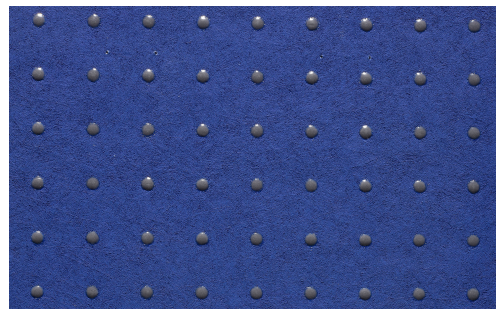

# CUIDADO & MANTENIMIENTO

Colección:	Le Corbusier - Dots
Diseño:	Dots
Referencia:	31012 • Profound Ultramarine
Composición:	Papel pintado sobre base no tejida
Descripción:	Innovador papel pintado con puntos brillantes en 40 combinaciones de colores distintas, basadas en la «policromía arquitectónica» de Le Corbusier. Les Couleurs®Le Corbusier.