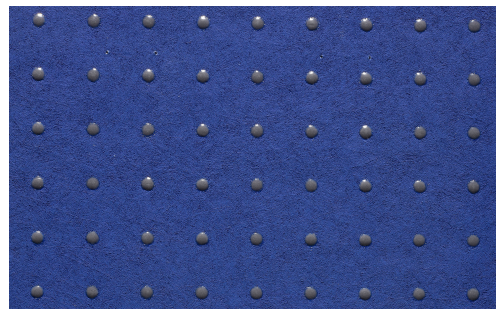

CUIDADO & MANTENIMIENTO

Colección:	Le Corbusier - Dots
Diseño:	Dots
Referencia:	31012 • Profound Ultramarine
Composición:	Papel pintado sobre base no tejida
Descripción:	Innovador papel pintado con puntos brillantes en 40 combinaciones de colores distintas, basadas en la «policromía arquitectónica» de Le Corbusier. Les Couleurs®Le Corbusier.