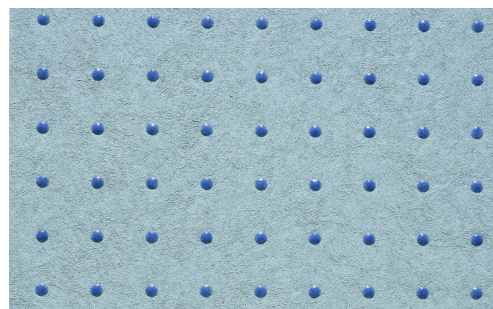

# CUIDADO & MANTENIMIENTO

Colección:	Le Corbusier - Dots
Diseño:	Dots
Referencia:	31014 • Summery Sky
Composición:	Papel pintado sobre base no tejida
Descripción:	Innovador papel pintado con puntos brillantes en 40 combinaciones de colores distintas, basadas en la «policromía arquitectónica» de Le Corbusier. Les Couleurs®Le Corbusier.