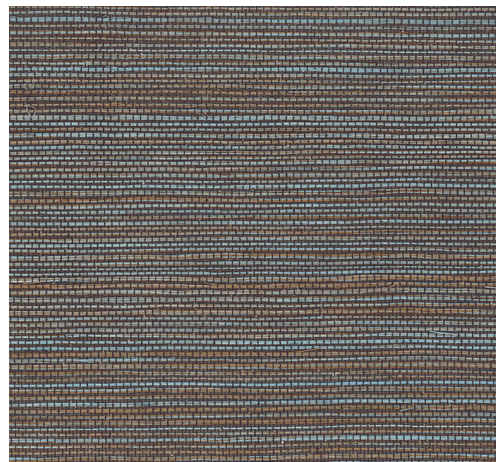

# CUIDADO & MANTENIMIENTO

Colección:	Avalon
Diseño:	Marsh
Referencia:	31504
Composición:	Papel pintado de vinilo sobre base de papel
Descripción:	Paredes de paja tejida. Siéntase como si estuviera pasando la noche en una cabaña en plena sabana. Su estructura se ha recreado de una forma sumamente realista, permitiéndole añadir sutilmente un aire verdaderamente exótico a su hogar. Entre las diecisiete variaciones de color, encontrará el tono perfecto para cualquier interiorismo.