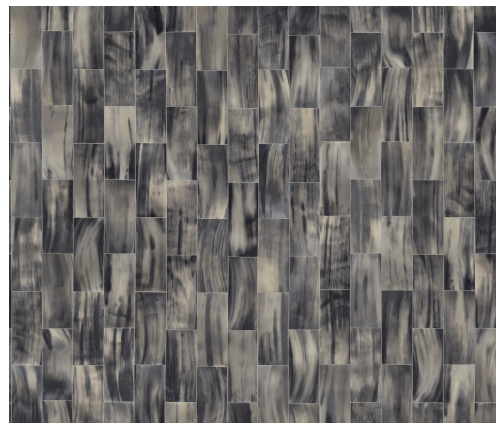

CUIDADO & MANTENIMIENTO

Colección:	Avalon
Diseño:	Gazelle
Referencia:	31520
Composición:	Papel pintado de vinilo sobre base de papel
Descripción:	El sol se refleja en los cuernos de la gacela, mientras recorre la llanura con su característica elegancia, creando así un diseño difícil de olvidar. Aunque dejaremos que la gacela siga su majestuoso recorrido hacia el horizonte, hemos trasladado ese recuerdo a nuestras paredes con un diseño que reproduce cuidadosamente sus cuernos.