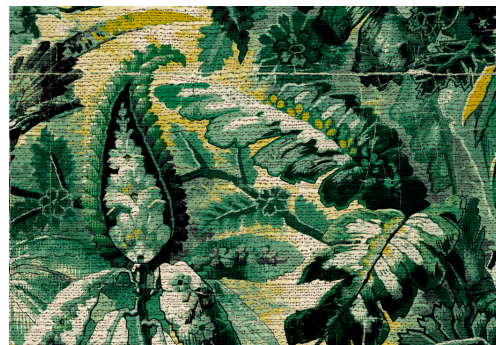

CUIDADO & MANTENIMIENTO

Colección:	Antigua
Diseño:	Tropicali
Referencia:	33000 • Lemony Green
Composición:	Papel pintado de vinilo sobre base de papel
Descripción:	Esta escena tropical, dibujada al estilo inglés antiguo, muestra plantas y pájaros exóticos sobre una base de tejido bouclé. La ilusión de sutiles aberturas en el diseño acentúa el carácter artesanal.