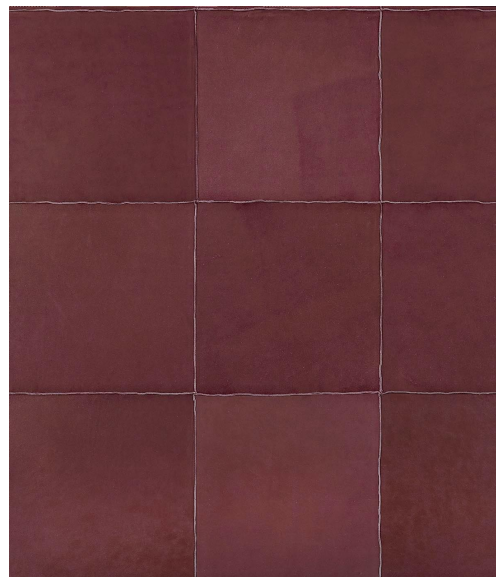

CUIDADO & MANTENIMIENTO

Colección:	Les Cuirs
Diseño:	Aspect
Referencia:	33540 • Raspberry
Composición:	Revestimiento mural natural sobre base no tejida
Descripción:	Exclusivo, con estilo y con un carácter absolutamente propio: ese es el concepto de Les Cuirs. Mediante el uso de distintos diseños y colores decorativos, convertimos una pared de cuero en una pieza artística. Las puntadas rústicas confieren a esta colección un carácter intenso. El cuero es un material extremadamente duradero y totalmente natural. Cada piel tiene su propia historia y puede presentar cicatrices o variaciones de color, por lo que la colección Les Cuirs resulta única y excepcional.